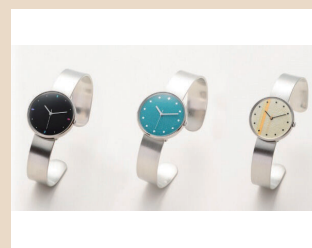

ロゴマークについて

前田家の梅鉢の紋章に、「金沢の金の字の一部」と和風建築の「切妻屋根」をモチーフとして重ね合わせるとともに変化を持たせ、金沢の伝統や文化に裏打ちされた高い独創性と技術力を表現し、「伝統と革新」の意味を込めています。